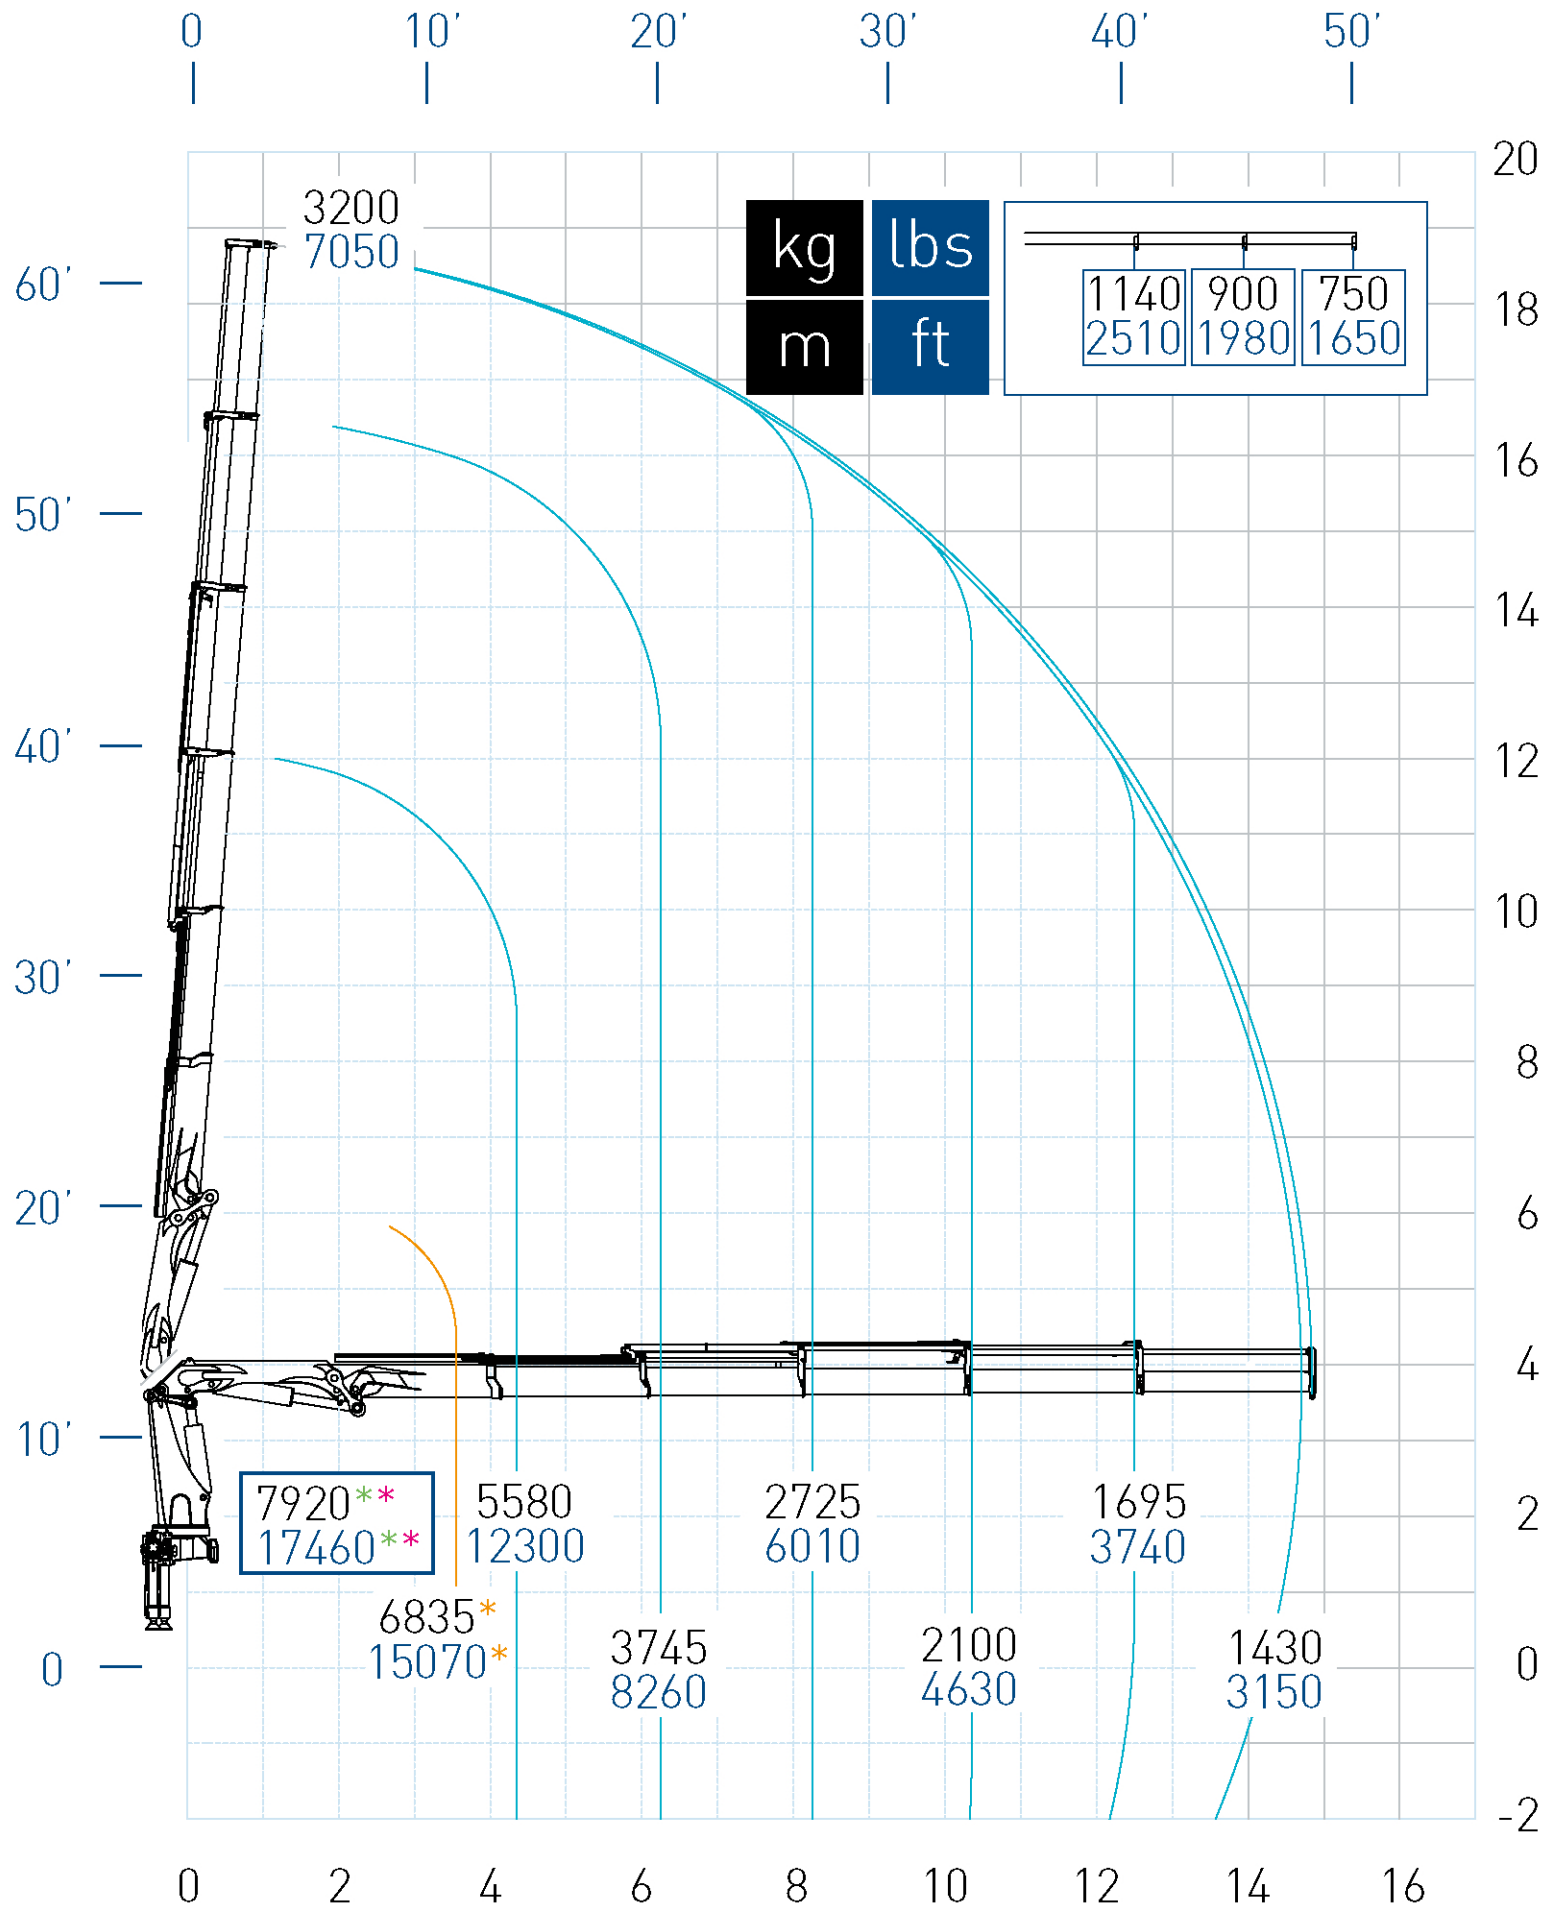

30525 SP

- *Portata massima al gancio mobile.
- *Maximum capacity at the movable hook.
- *Portata massima passante per l'orizzontale.
- *Maximum capacity from horizontal to vertical.

- *Portata versione LC.
- *Capacity LC version.