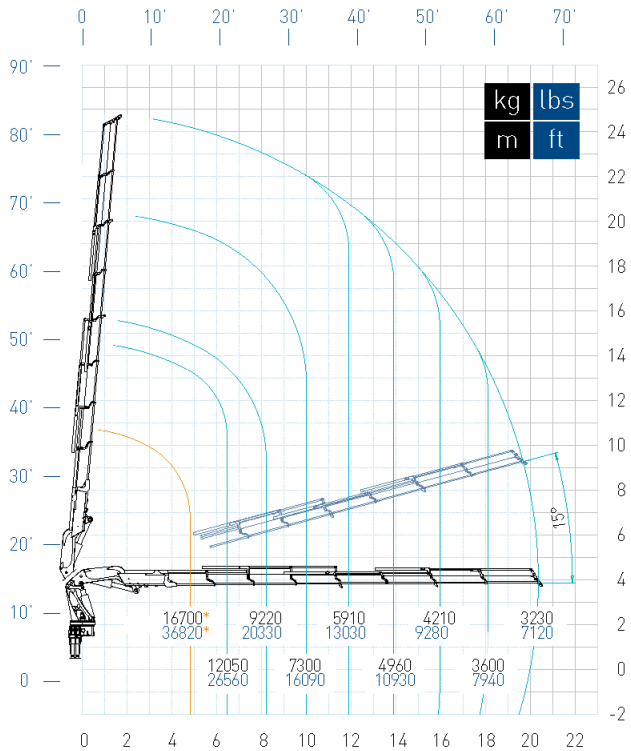

100028 SP

100028 SP + J1616.25